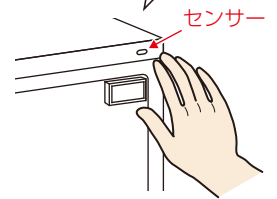

- 高輝度LEDバーライト
- ライト用非接触センサー

非接触センサーに手を近づけるだけで扉を開けずに点灯/消灯できる高輝度LEDバーライトは上品な光がムラなく広がる照明で点灯状態のまま8分経過すると自動で消灯します。

手を近づけるだけで
点灯・消灯可能！

- LEDバーライト
- トップテーブル
耐荷重 5kg
- 引き出し棚
耐荷重 12kg
- 波形レンズホルダー
- 庫内コンセント
- 鍵

作業に便利な
トップテーブル