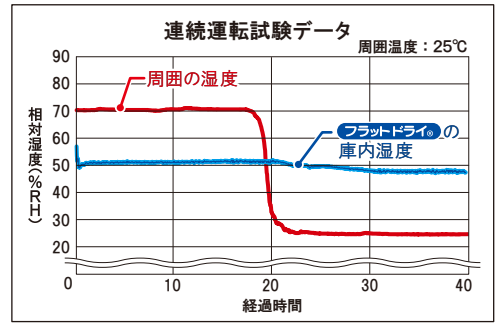

フラットドライ®

楽器・骨董品・絵画などを最適湿度(40~60%RH)で長期間保管可能な恒湿保管庫

- 高輝度LEDバックライト
- ギターハンガー
- 非接触センサー
- 鍵

FD-140A2(B)

内容量	重量
135ℓ	26kg

JAN CD:4945931023406 オープン価格
外寸:W485×H1281×D361(mm)
内寸:W483×H1178×D236(mm)

- ギターハンガー
- 鍵

FD-140A(B)

内容量	重量
135ℓ	26kg

JAN CD:4945931018501 オープン価格
外寸:W485×H1281×D361(mm)
内寸:W483×H1178×D236(mm)

- 鍵

FD-120D(B)

内容量	重量
118ℓ	18kg

JAN CD:4945931015524 オープン価格
外寸:W419×H862×D399(mm)
内寸:W417×H796×D344(mm)

受注生産品

- 除湿ユニットと加湿ユニットが庫内湿度を一定に保持
- 電気代は年間約100円の超省エネ設計
- ご希望に合わせた特注品も製作可能
- 1年間無償保証

モバイルドライ

密閉ボックス内を低湿度に保つ
繰り返し使える除湿ユニット [1年間無償保証]

MD-3 (重量:193g)
JAN CD:4945931019072 オープン価格
外寸:W116×H33×D76(mm)

MD-6 (重量:355g)
JAN CD:4945931019089 オープン価格
外寸:W153×H33×D103(mm)

ハードケース

高性能な機材を過酷な環境からプロテクト!

T-16 (内容量:16ℓ)
JAN CD:4945931010031 オープン価格
外寸:W411×H165×D321(mm)

T-29 (内容量:29ℓ)
JAN CD:4945931010048 オープン価格
外寸:W517×H200×D433(mm)

T-47 (内容量:47ℓ)
JAN CD:4945931010055 オープン価格
外寸:W663×H208×D505(mm)

オプション (オープン価格)

ED・LD-80~240用 該当機種: ED-80・120・140・165、LD-120・160・240

波形レンズホルダー

OP-AD-LH(S)3α
ED-41・55用/3連+スペース
JAN CD:4945931015685

OP-AD-LH(L)4α
ED-LD-80~240用/4連+スペース
JAN CD:4945931015692

OP-AD-LH(L)4
ED-LD-80~240用/4連
JAN CD:4945931015708

OP-AD-LH(L)3
ED-LD-80~240用/3連
JAN CD:4945931015715

キャスター

OP-AD-C(W)-BR
ワイドシリーズ用
JAN CD:4945931020603

引き出し棚

OP-AD-D(S)-BK
スリムシリーズ用
JAN CD:4945931015616

OP-AD-D(S)-WH
ED-55CAT2(BW)用
JAN CD:4945931015623

OP-AD-D(L)-BK
スタンダードシリーズ用
JAN CD:4945931015630

OP-AD-D(L)-WH
ED-80CAT2(BW)・120CA2(W)用
JAN CD:4945931015647

ステンレス棚

OP-AD-S(S)-SUS
ED-80CD2(CL)用
JAN CD:4945931020610

スチール棚

OP-AD-S(W)
ワイドシリーズ用
JAN CD:4945931015654

ご注意 及び お願い