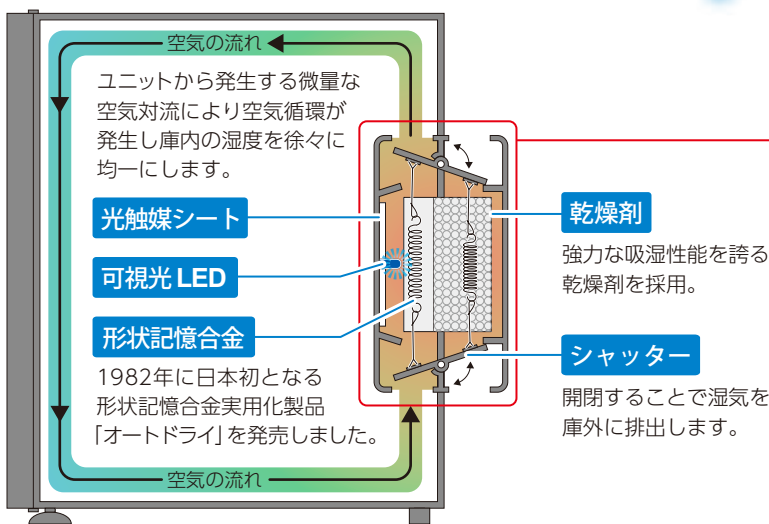

大切な物をカビ・サビなどから守り、安全に長期間保管するための必需品です。

庫内の湿度を下げるのはもちろん、光触媒シートに常時可視光LEDを照射することで消臭・抗菌・防カビ作用が連続して行われ、庫内をクリーンな状態に保ちます。

【主要都市の年間平均湿度】

【カビが生えたレンズ】

カビの完全除去は不可能。生える前の対策が重要です。

光触媒機構の電子ドライユニット

独自開発の日本製

【5年間無償保証】