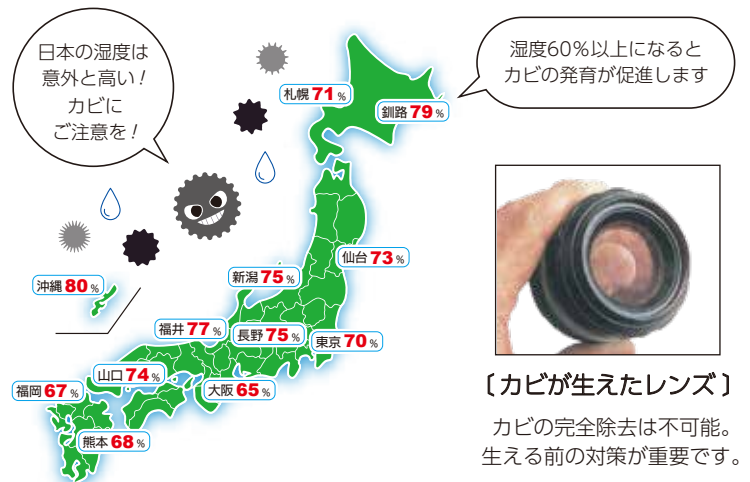

【主要都市の年間平均湿度】

カビの完全除去は不可能。生える前の対策が重要です。